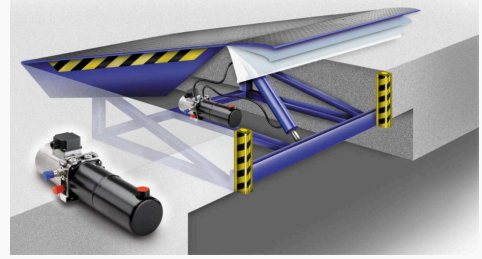

Hızlı, Verimli ve Güvenli Yükleme/Boşaltma Operasyonları için İdeal Çözüm

RSA

iCat® Yükleme Rampası

iCat® RSA Model Yükleme rampaları bina ile araç arasındaki farkların ortadan kaldırarak daha hızlı, güvenli ve ekonomik yükleme boşaltma yapılmasını sağlar.

- Güçlü profilden imal edilmiştir
- İstenen açılarda durdurarak kullanabilme
- Kayma önleyici çelik kullanılmıştır
- Yükseklik farkını giderir ve verimlilik sağlar

Az İş Gücü Yüksek Verimlilik

iCat® yükleme rampaları, ağır yüklerin taşınmasında insan gücüne olan ihtiyacı azaltır. Yükleme ve boşaltma süreçlerini hızlandırarak işletmelere zaman kazandırır.

Yükleme için Alan Kaybetmek Yok

Yükleme rampası, gerçek yükleme ve boşaltma alanını binanın dışına taşımayı ve böylece içerideki ilgili zemin alanını kurtarmayı mümkün kılar.

Tek Ürün, Birden Çok Fayda

iCat® Yükleme rampası ile iş kazaları önlenir, malzeme hasarları azatılır. İş süreçleri optimize edilir ve işletme maliyetleri düşürülür.