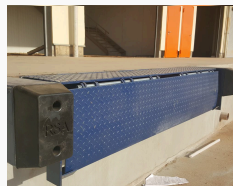

Hızlı, Verimli ve Güvenli Yükleme/Boşaltma Operasyonları için İdeal Çözüm

RSA

iCat® Yükleme Rampası

iCat® RSA Model Yükleme rampaları bina ile araç arasındaki farkların ortadan kaldırarak daha hızlı, güvenli ve ekonomik yükleme boşaltma yapılmasını sağlar.

- Güçlü profilden imal edilmiştir
- İstenen açılarda durdurarak kullanabilme
- Kayma önleyici çelik kullanılmıştır
- Yükseklik farkını giderir ve verimlilik sağlar

Az İş Gücü Yüksek Verimlilik

iCat® yükleme rampaları, ağır yüklerin taşınmasında insan gücüne olan ihtiyacı azaltır. Yükleme ve boşaltma süreçlerini hızlandırarak işletmelere zaman kazandırır.

Yükleme için Alan Kaybetmek Yok

Yükleme rampası, gerçek yükleme ve boşaltma alanını binanın dışına taşımayı ve böylece içerideki ilgili zemin alanını kurtarmayı mümkün kılar.

Tek Ürün, Birden Çok Fayda

iCat® Yükleme rampası ile iş kazaları önlenir, malzeme hasarları azatılır. İş süreçleri optimize edilir ve işletme maliyetleri düşürülür.